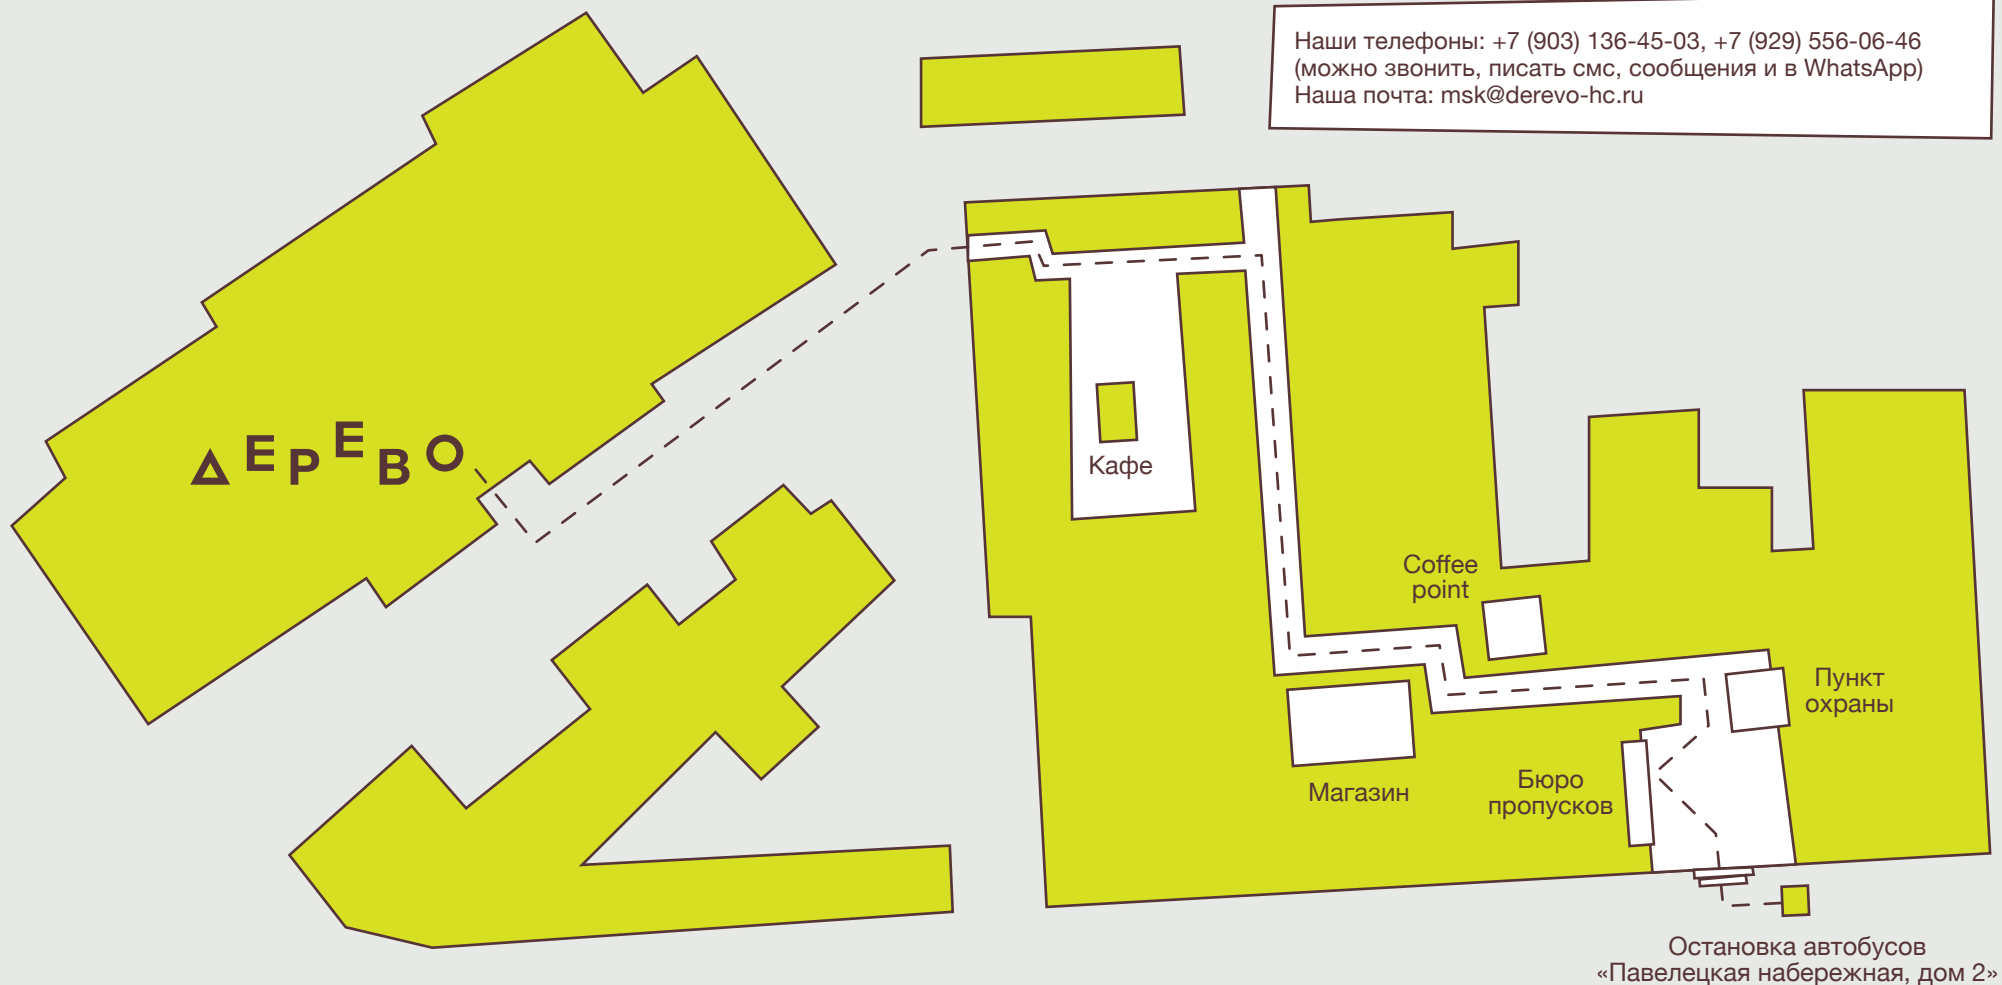

### КАК ПРОЕХАТЬ и ПРОЙТИ в хостел «Дерево»:

1. Доехать до **ст.м. Павелецкая** (радиальная зеленая ветка), выйти из метро по указателям **в сторону Павелецкого вокзала** и из здания вокзала на улицу.
2. На площади Павелецкого вокзала останавливаются **автобусы № 13 / 158 / 106 / 632**, нужно сесть на любой из них и доехать до остановки **«Павелецкая набережная, дом 2»** (10 мин.).
3. Зайти в здание бизнес-центра **LOFT VILLE**, получить пропуск (см. ниже) и идти до хостела по указателям.

Уважаемые гости «Дерева»!

Мы находимся на территории бизнес-центра с пропускной системой, поэтому, для того, чтобы пройти к нам, Вам необходимо получить **ПРОПУСК**.

Это совсем несложно! Пропуска выдаются с 08.00 до 19.00 в Бюро Пропусков, с 19.00 до 08.00 на Пункте Охраны (см. схему).

Чтобы получить пропуск, достаточно назвать Вашу фамилию и сказать, что Вы идете в «Дерево». Благодарим Вас за понимание!