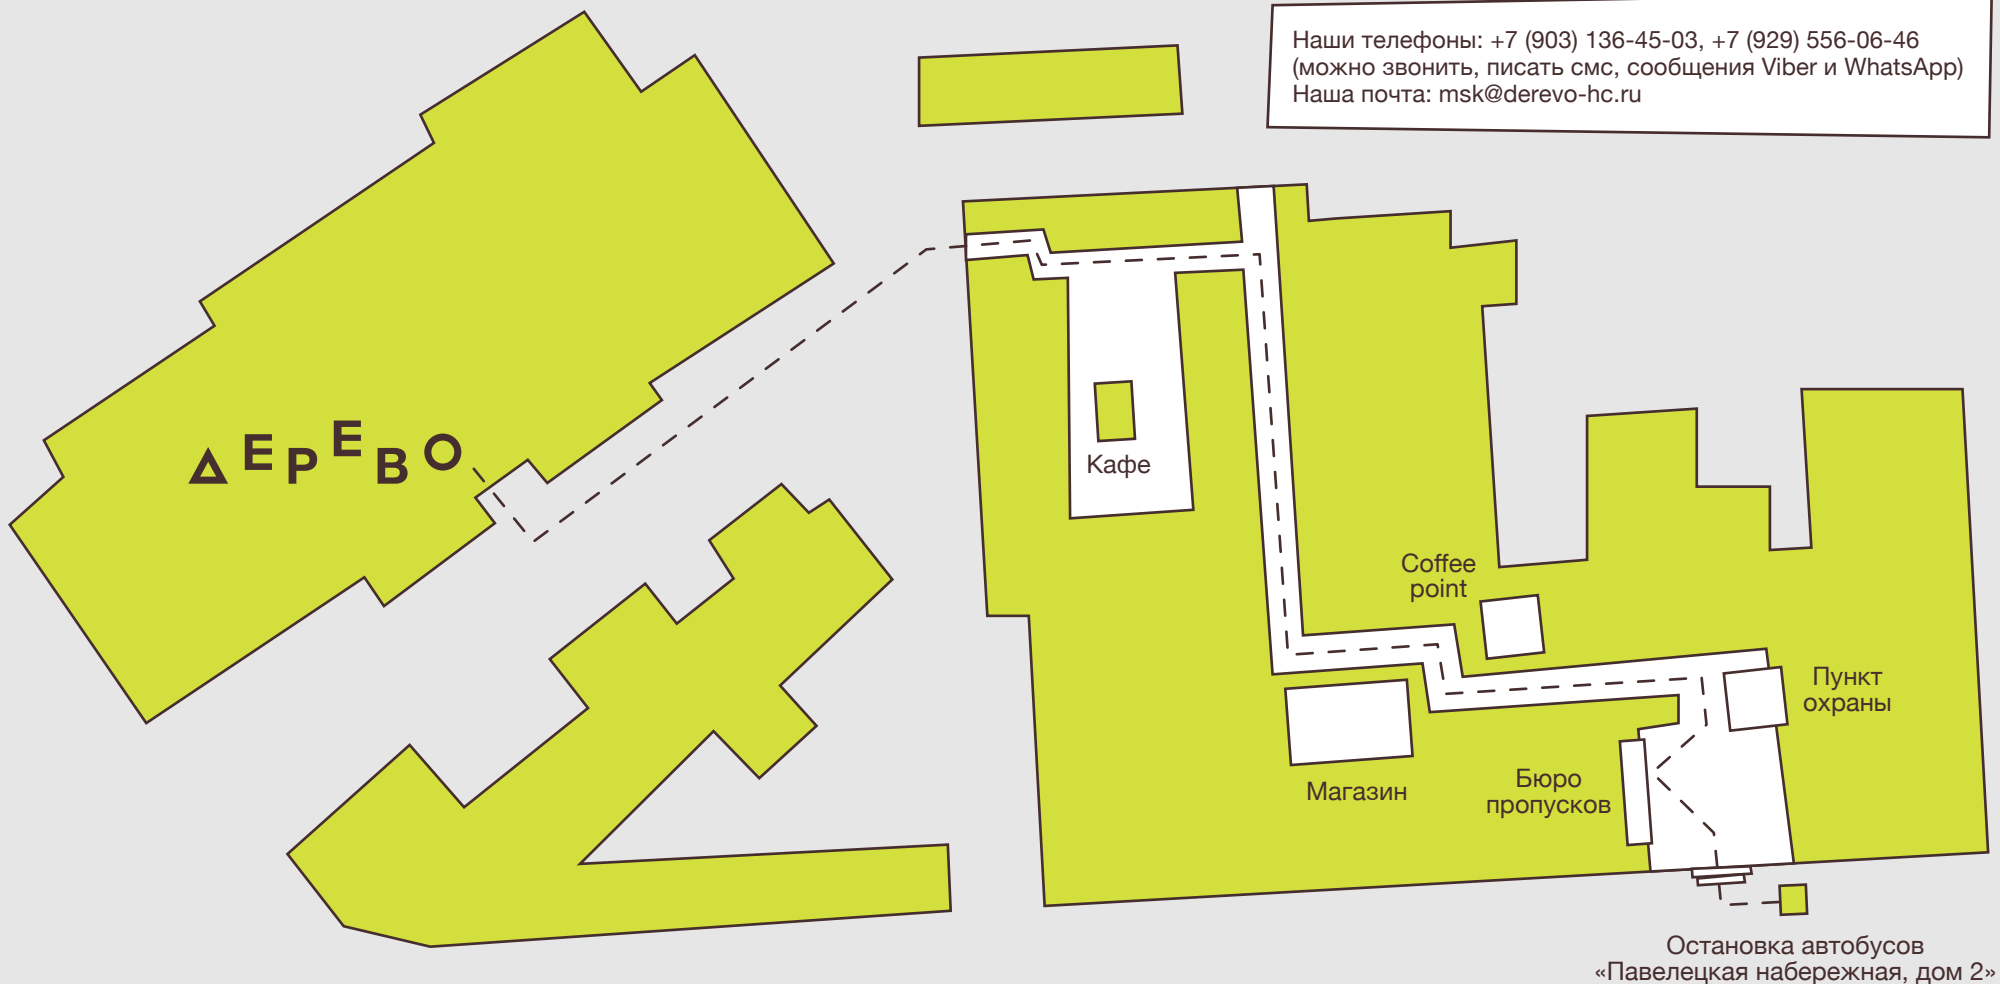

КАК ДОБРАТЬСЯ в «Дерево Коворкинг Хостел»:

1. Доехать до **ст.м. Павелецкая** (радиальная зеленая ветка), выйти из метро по указателям **в сторону Павелецкого вокзала** и из здания вокзала на улицу.
2. На площади Павелецкого вокзала останавливаются **автобусы № 13 / 158 / 106 / 632**, нужно сесть на любой из них и доехать до остановки **«Павелецкая набережная, дом 2»** (10 мин.). Также можно воспользоваться бесплатным шаттлом LOFT VILLE (по будням с 8.00 до 11.00 и с 17.00 до 20.00, интервал движения 30 мин.). Он останавливается перед центральным входом Павелецкого вокзала и на остановке «Павелецкая набережная, дом 2».
3. Зайти в здание бизнес-центра **LOFT VILLE** и далее по схеме.

Наши телефоны: +7 (903) 136-45-03, +7 (929) 556-06-46
(можно звонить, писать смс, сообщения Viber и WhatsApp)
Наша почта: msk@derevo-hc.ru

Уважаемые гости «Дерева»!

Мы находимся на территории бизнес-центра с пропускной системой, поэтому, для того, чтобы пройти к нам, Вам необходимо получить **ПРОПУСК**.

Это совсем несложно! Пропуска выдаются с 08.00 до 19.00 в Бюро Пропусков, с 19.00 до 08.00 на Пункте Охраны (см. схему).

Чтобы получить пропуск, достаточно назвать Вашу фамилию и сказать, что Вы идете в «Дерево». Благодарим Вас за понимание!